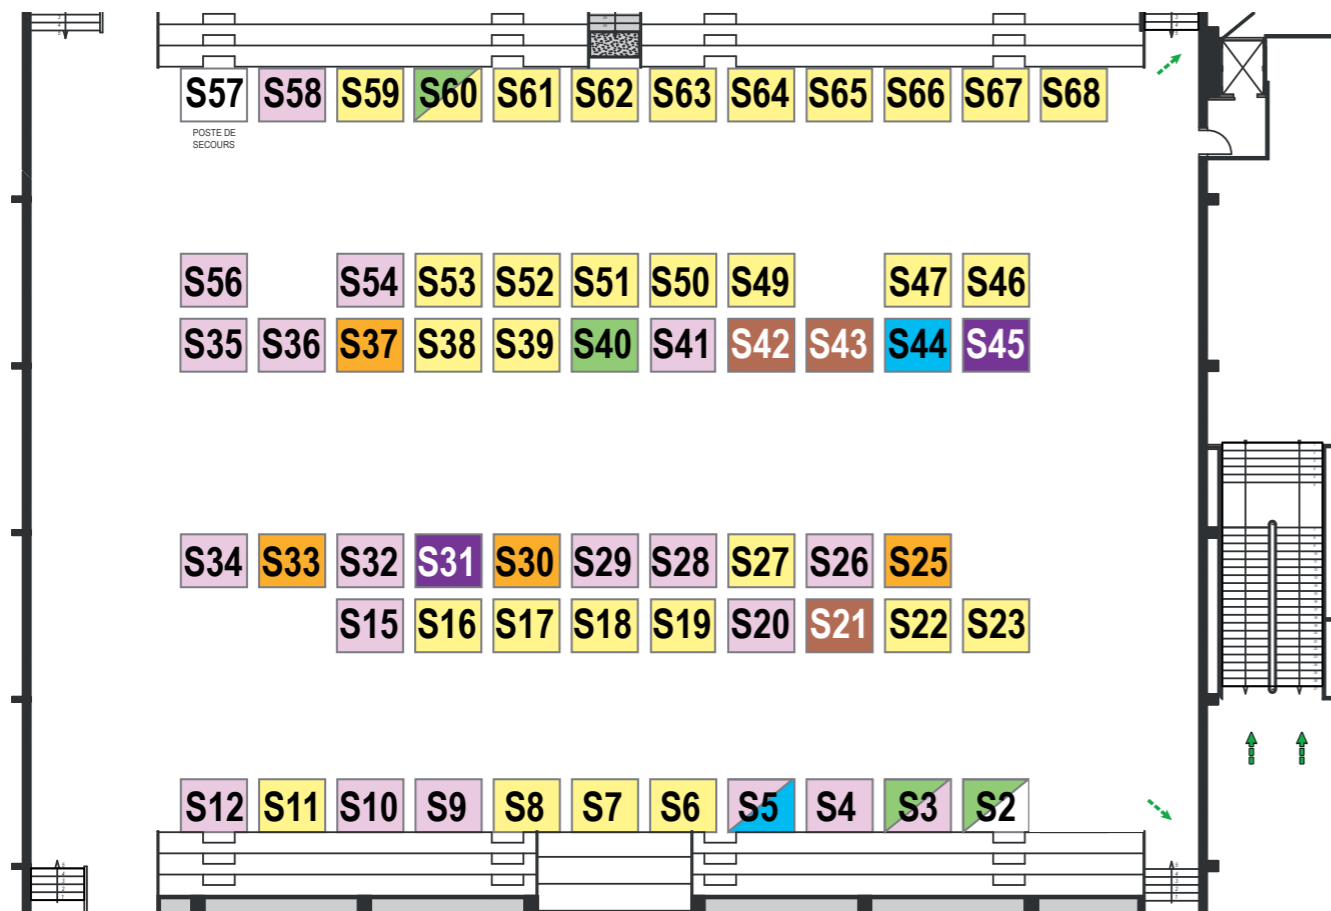

MAIL TIMBAULT

FAN

LÉGENDE

 CULTURE	 EDUCATION	 SANTE SOCIAL	 COHESION SOCIALE	 DÉVELOPEMENT DURABLE
 DIVERS	 ANCIENS COMBATTANTS	 SPORTS	 RELATIONS INTERNATIONALES